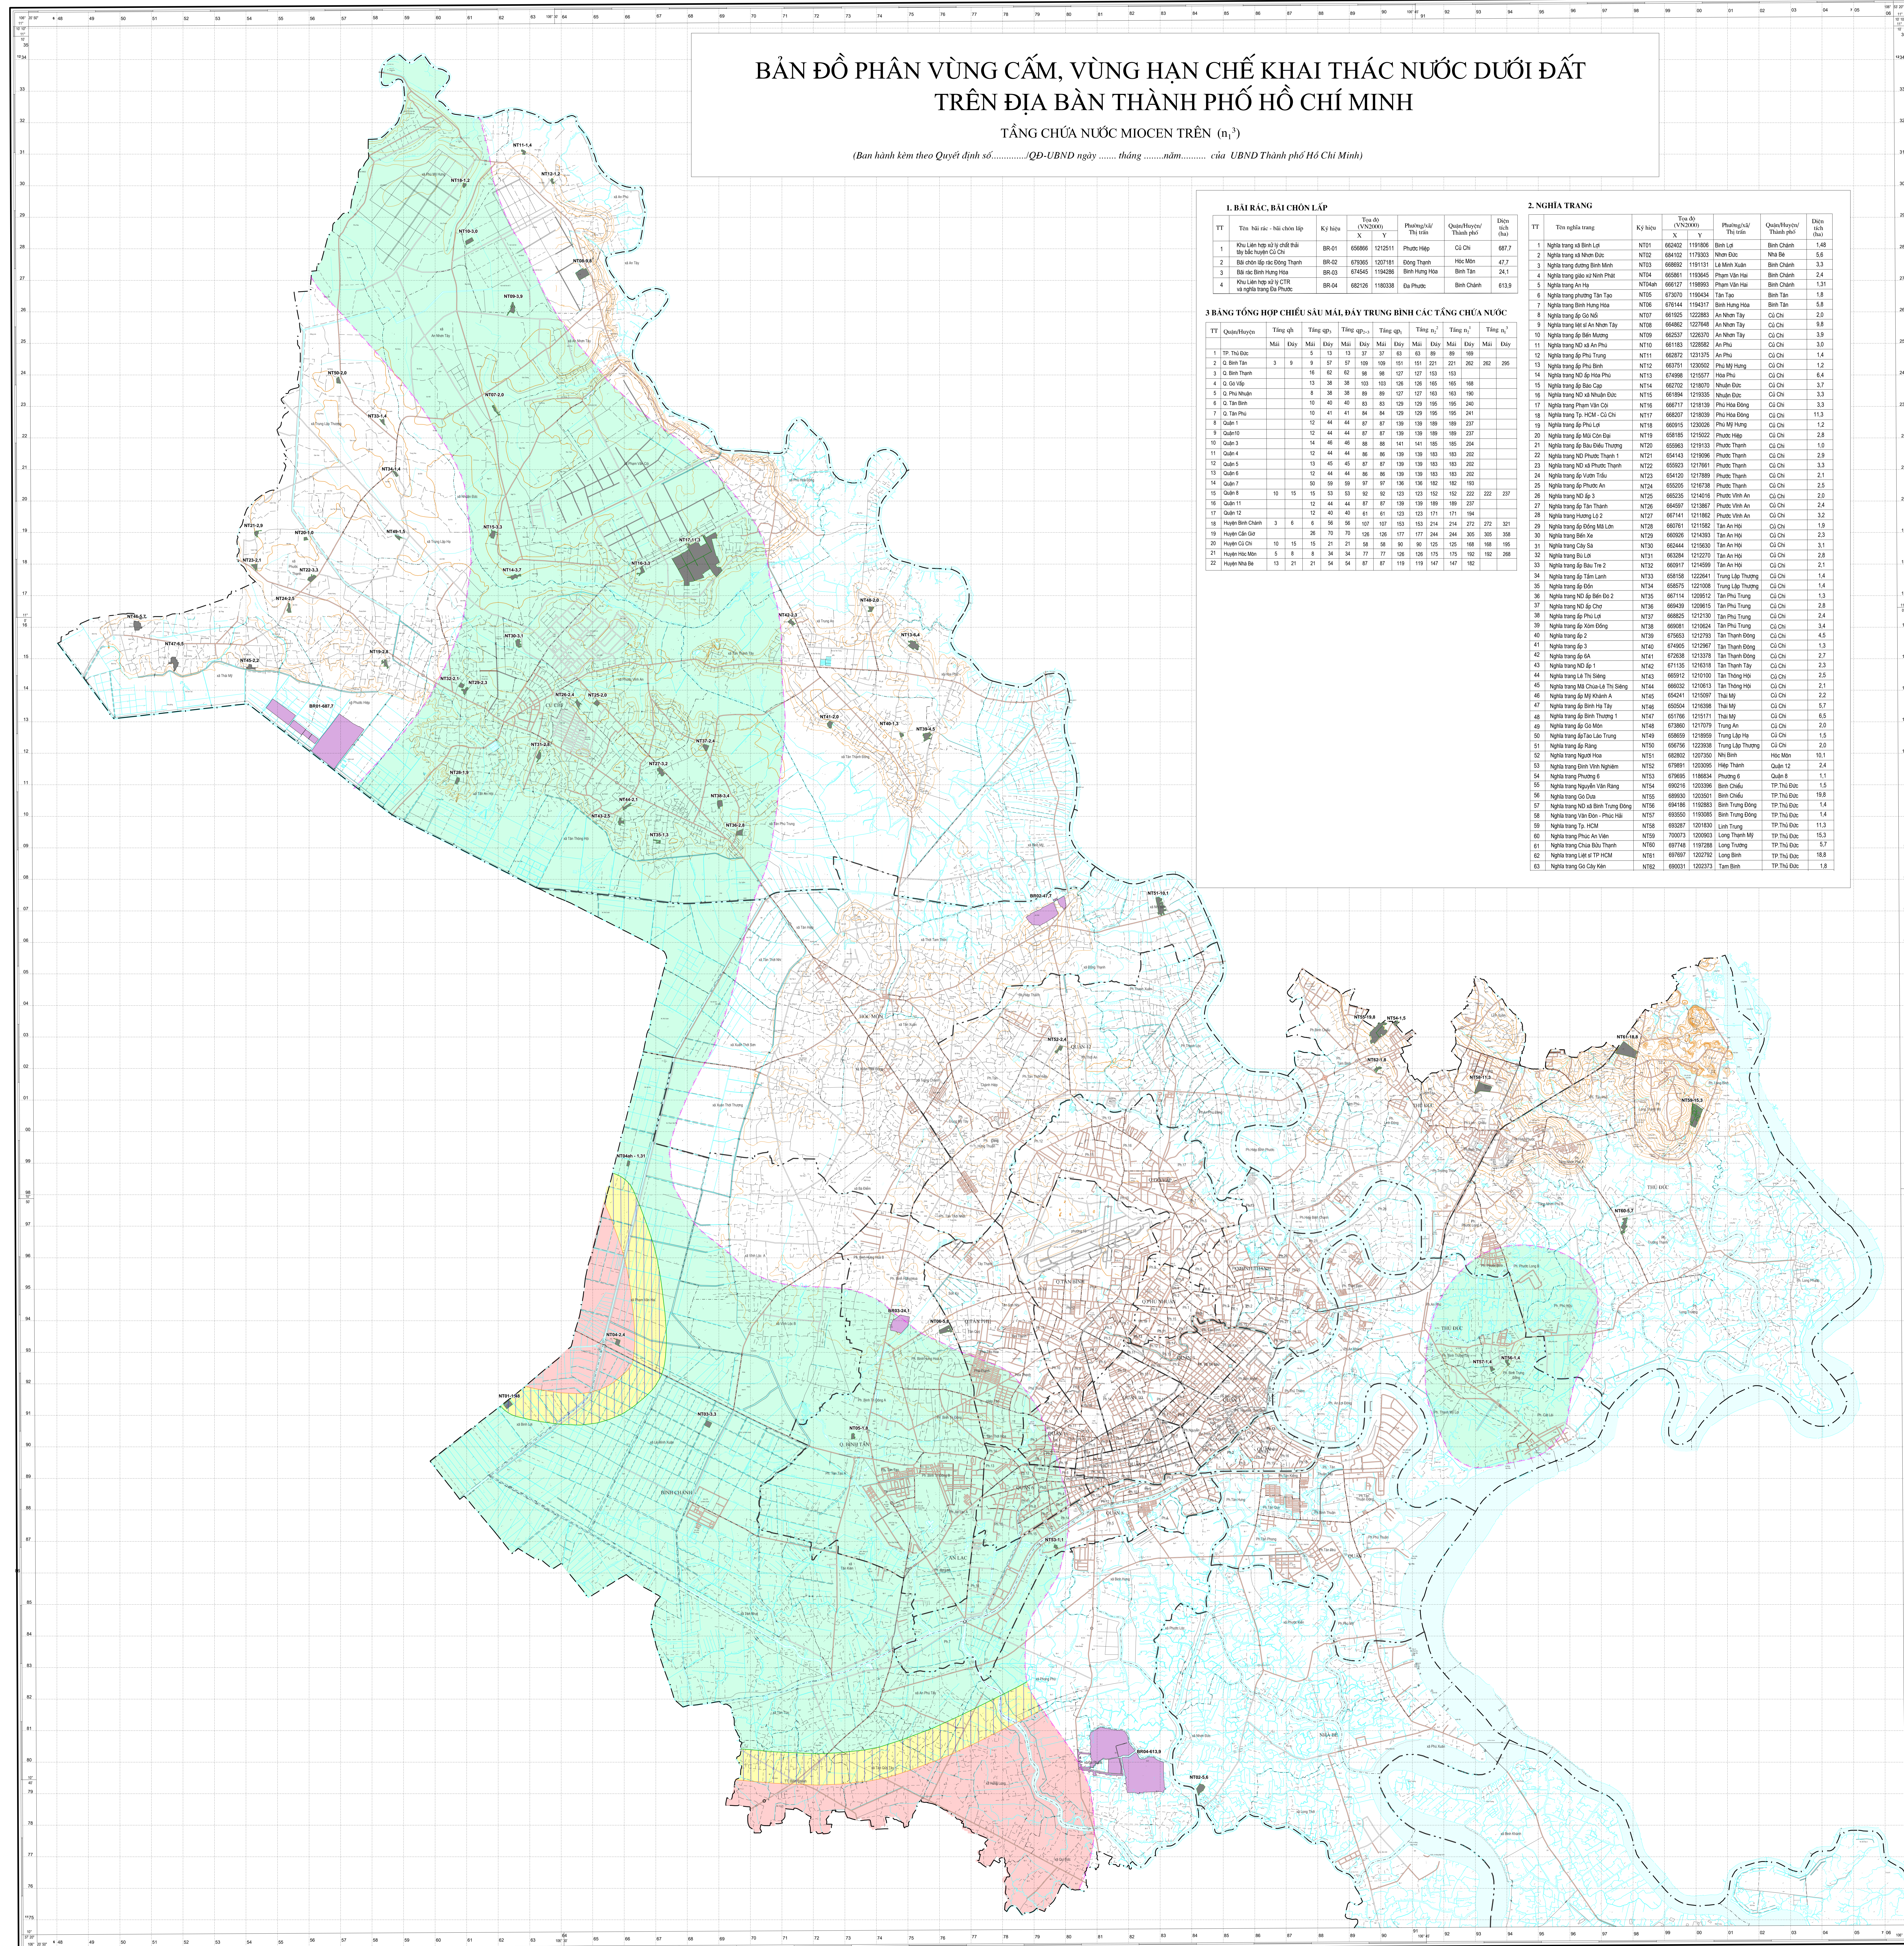

BẢN ĐỒ PHÂN VÙNG CẤM, VÙNG HẠN CHẾ KHAI THÁC NƯỚC DƯỚI ĐẤT TRÊN ĐỊA BÀN THÀNH PHỐ HỒ CHÍ MINH

TẦNG CHỨA NƯỚC MIocen TRÊN (n₁)

(Ban hành kèm theo Quyết định số.../QĐ-UBND ngày... tháng... năm... của UBND Thành phố Hồ Chí Minh)

Legend table with 3 rows: Vùng không đánh giá, Vùng hạn chế 1, Vùng hạn chế khai thác. Columns: Ký hiệu, Căn cứ pháp lý, Nội dung.

II. CÁC KÝ HIỆU VÀ RANH GIỚI. II.1. Các ký hiệu. II.2. Các đường ranh giới.

III. CÁC KÝ HIỆU KHÁC. Legend for various symbols like địa giới xã, địa giới huyện, địa giới tỉnh, đường nhựa, đường rải gạch đá, đường đất, đường sá, điểm đo cao và giá trị (m).

Main data tables: I. BÀI RÁC, BÀI CHỒN LẬP; 2. NGHĨA TRANG; 3. BẢNG TỔNG HỢP CHIỀU SẴM MÀU ĐÁY TRUNG BÌNH CÁC TẦNG CHỨA NƯỚC.